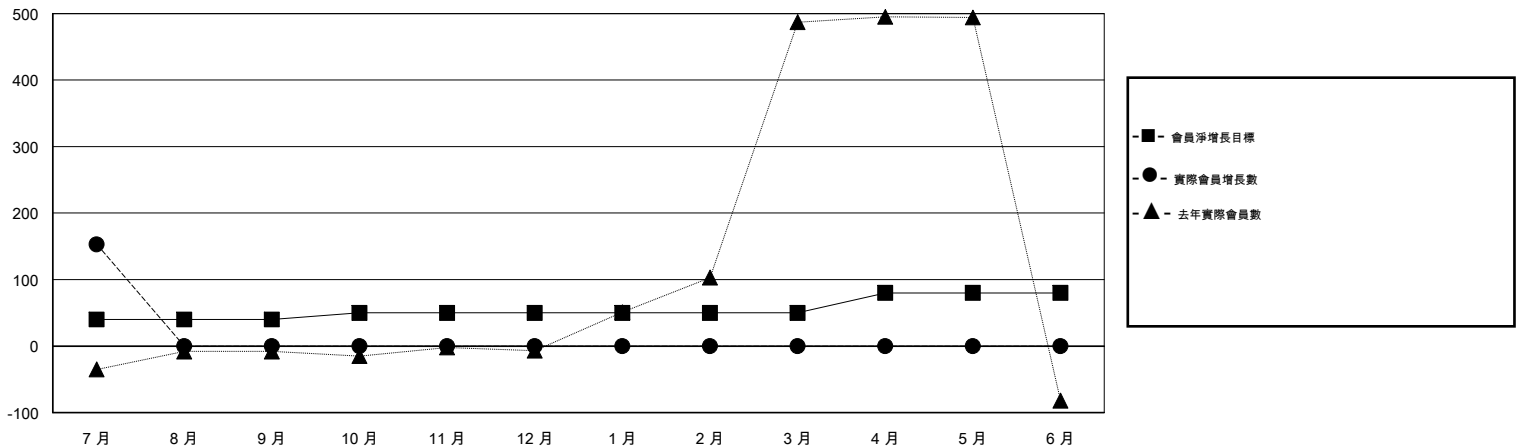

MONTHLY MEMBERSHIP PROGRESS REPORT

District 300A3

Results as of: 07/31/2018

GMT: PEI-JEN CHEN

地點 REP OF CHINA

GMT憲章區

分會			
成果 2018-2019			
季	新分會目標	新會	會員流失的分會
7月/8月/9月	1	1	0
10月/11月/12月	0	0	0
1月/2月/3月	0	0	0
4月/5月/6月	1	0	0

位會員@每位須繳			
成果 2018-2019			
季	會員淨增長目標	實際會員增長數	實際退會會員 (包括轉會)
7月/8月/9月	40	179	3
10月/11月/12月	10	0	0
1月/2月/3月	0	0	0
4月/5月/6月	30	0	0

目標與實際新會累積

目標和實際會員累積

已取消的分會: 0

31 CLUBS OF 60 增添1位或以上的新會員

性別分佈

男 1,312 (55.66%)
 女 1,045 (44.34%)
 年度女性會員百分比目標: 60%