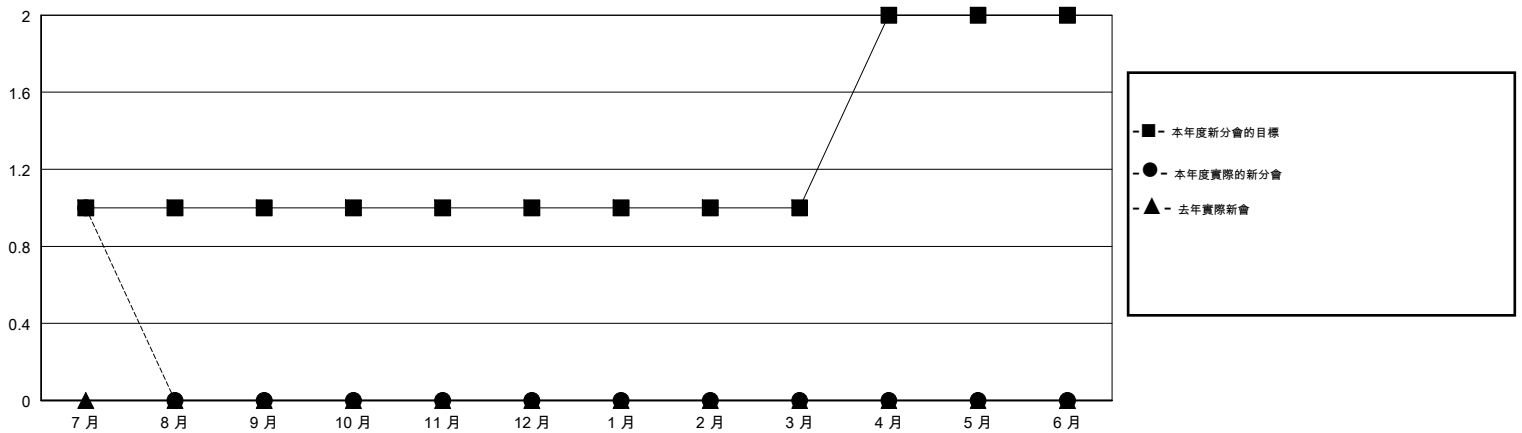

MONTHLY MEMBERSHIP PROGRESS REPORT

District 300A3

Results as of: 07/31/2018

GMT: PEI-JEN CHEN

地點 REP OF CHINA

GMT憲章區

分會			
成果 2018-2019			
季	新分會目標	新會	會員流失的分會
7月/8月/9月	1	1	0
10月/11月/12月	0	0	0
1月/2月/3月	0	0	0
4月/5月/6月	1	0	0

位會員@每位須繳			
成果 2018-2019			
季	會員淨增長目標	實際會員增長數	實際退會會員 (包括轉會)
7月/8月/9月	40	179	3
10月/11月/12月	10	0	0
1月/2月/3月	0	0	0
4月/5月/6月	30	0	0

目標與實際新會累積

目標和實際會員累積

已取消的分會: 0

31 CLUBS OF 60 增添1位或以上的新會員

性別分佈

男 1,312 (55.66%)
 女 1,045 (44.34%)
 年度女性會員百分比目標: 60%